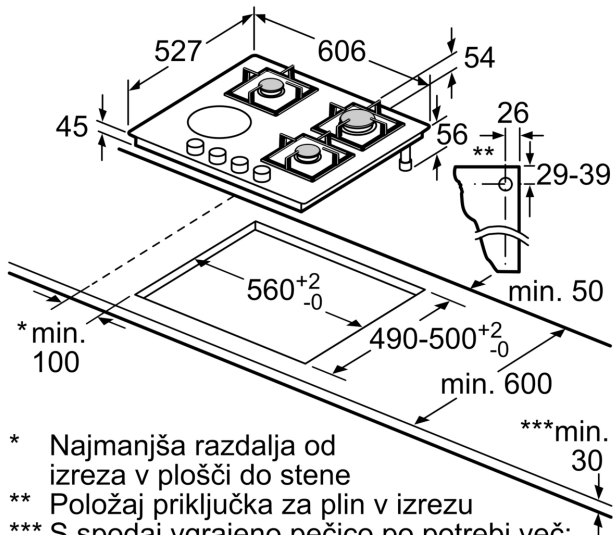

**Serie 6, Kombinirana kuhalna plošča
(plin in električna), 60 cm,
Steklokeramika, Črna
PSY6A6B20**

**Plinska kuhalna plošča na steklokeramiki
s FlameSelect: enostavno do popolnih
rezultatov zahvaljujoč devetim natančno
določenim stopnjam moči.**

Vrsta izdelka: Kombinirana kuhalna plošča (plin in električna)
Tip konstrukcije: Vgrajeni
Vir energije: Električni/plin mešano
Število kuhališč: 3
Vrsta regulacije: Bajonetni gumbi
Dimenzije niše (VxŠxG): 45 x 560-562 x 490-502 mm
Širina: 606 mm
Dimenzije aparata: 54x606x527 mm
Mere embalažnega izdelka: 141 x 651 x 578 mm
Neto masa: 11.2 kg
Bruto masa: 12.2 kg
Signalizacija preostale toplote: ločeni
Lokacija kontrolne plošče: Spredaj
Osnovni material zunanje površine pečice: Steklokeramika
Barva površja: Črna, nerjaveče jeklo
Barva okvirja: Črna, nerjaveče jeklo
Dolžina priključnega kabla: 100.0 cm
EAN koda: 4242002811123
Moč plinskega priključka: 5750 W
Tok: 10 A
Napetost: 220-240 V
Frekvenca: 60; 50 Hz

HEZ298105 :
HEZ298114 Križec za majhno posodo

**Serie 6, Kombinirana kuhalna plošča
(plin in električna), 60 cm,
Steklokeramika, Črna
PSY6A6B20**

- * Najmanjša razdalja od izreza v plošči do stene
- ** Položaj priključka za plin v izrezu
- *** S spodaj vgrajeno pečico po potrebi več; glejte zahteve za mere pečice

Dimenzije v mm