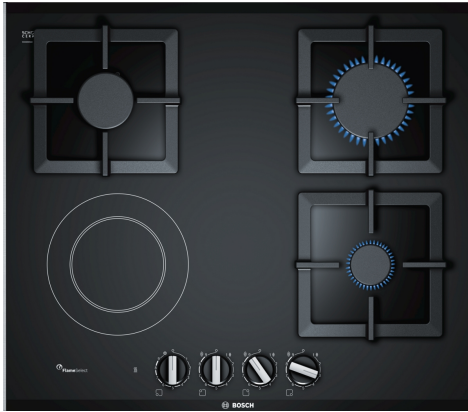

**Serie 6, Kombinirana kuhalna plošča
(plin in električna), 60 cm,
Steklokeramika, Črna
PSY6A6B20**

**Plinska kuhalna plošča na steklokeramiki
s FlameSelect: enostavno do popolnih
rezultatov zahvaljujoč devetim natančno
določenim stopnjam moči.**

Vrsta izdelka: Kombinirana kuhalna plošča (plin in električna)
Tip konstrukcije: Vgrajeni
Vir energije: Električni/plin mešano
Število kuhališč: 3
Vrsta regulacije: Bajonetni gumbi
Dimenzije niše (VxŠxG): 45 x 560-562 x 490-502 mm
Širina: 606 mm
Dimenzije aparata: 54x606x527 mm
Mere embalažnega izdelka: 141 x 651 x 578 mm
Neto masa: 11.2 kg
Bruto masa: 12.2 kg
Signalizacija preostale toplote: ločeni
Lokacija kontrolne plošče: Spredaj
Osnovni material zunanje površine pečice: Steklokeramika
Barva površja: Črna, nerjaveče jeklo
Barva okvirja: Črna, nerjaveče jeklo
Dolžina priključnega kabla: 100.0 cm
EAN koda: 4242002811123
Moč plinskega priključka: 5750 W
Tok: 10 A
Napetost: 220-240 V
Frekvenca: 60; 50 Hz

HEZ298105 :
HEZ298114 Križec za majhno posodo

**Serie 6, Kombinirana kuhalna plošča
(plin in električna), 60 cm,
Steklokeramika, Črna
PSY6A6B20**

- * Najmanjša razdalja od izreza v plošči do stene
- ** Položaj priključka za plin v izrezu
- *** S spodaj vgrajeno pečico po potrebi več; glejte zahteve za mere pečice